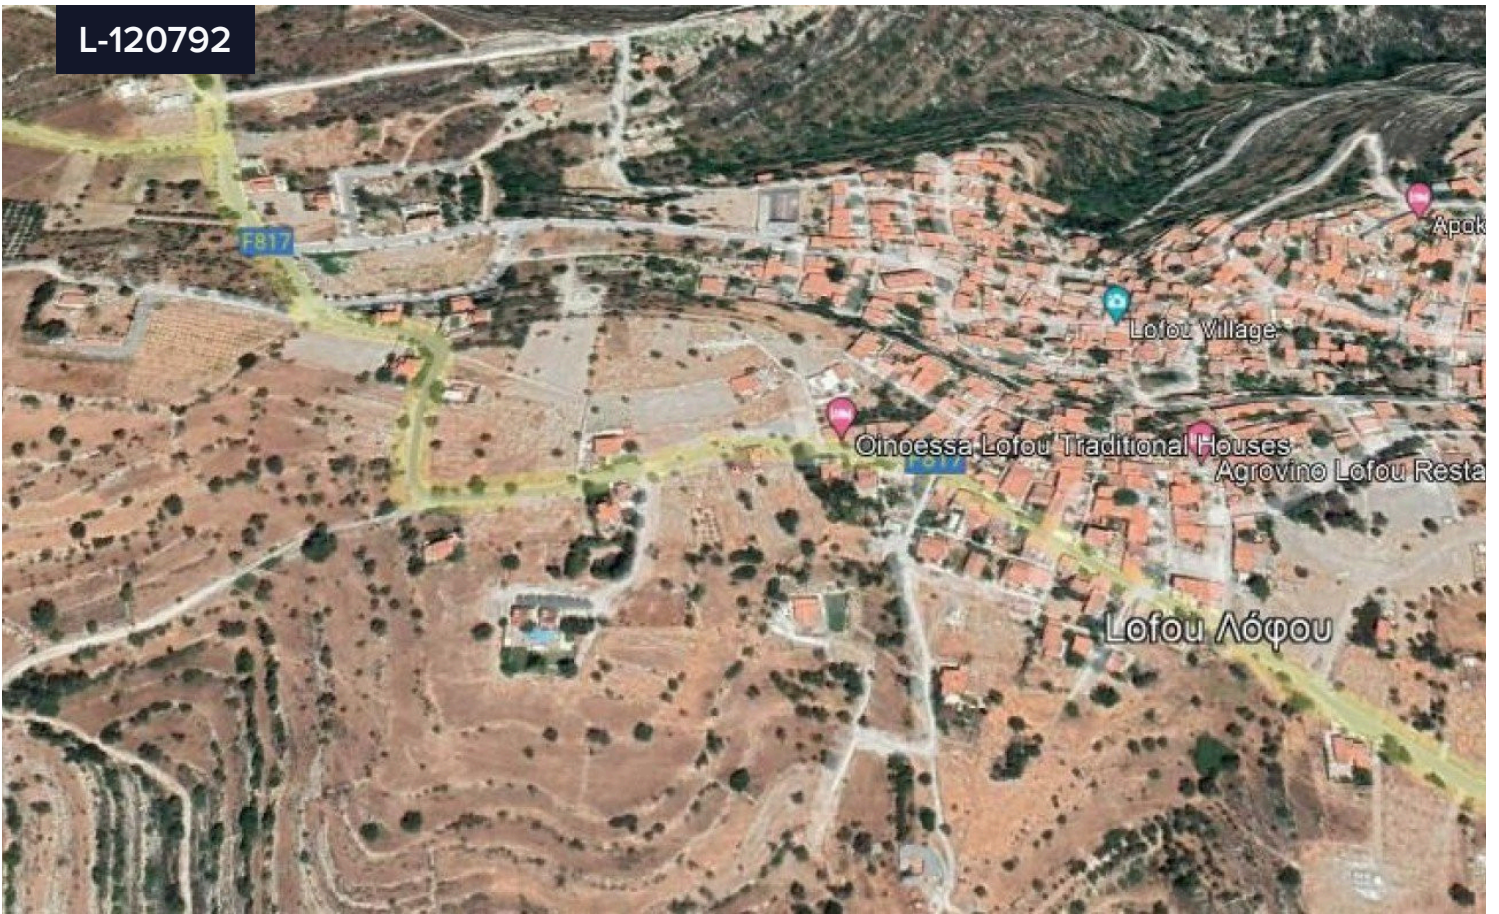

L-120792

Land For Sale In Lofou Limassol Cyprus

€50,000

 Lofou, Limassol

Area

 219 m²

A nice 219sqm residential land with old small house (need full renovation) in the hear. The property is close to all amenities, round to 25 minuets driving distance form Limassol. it Has 40% building density, 25% coverage, 2 floors allowance. There is water, electricity, road. Call us for more information and viewing.

Ωραίο οικιστικό οικόπεδο 219τμ με παλιό μικρό σπίτι (χρήζει ολικής ανακαίνισης) στο χωριό Λόφου στη Λεμεσό. Το κατάλυμα είναι κοντά σε όλες τις ανέσεις, περίπου 25 λεπτά με το αυτοκίνητο από τη Λεμεσό. Έχει 40% συντελεστή δόμησης, 25% κάλυψη, επιτρέπονται 2 όροφοι, έτοιμο μικρό σπίτι χρήζει πλήρους ανακαίνισης, νερό, ρεύμα, δρόμος. Καλέστε για περισσότερες πληροφορίες και προβολή.