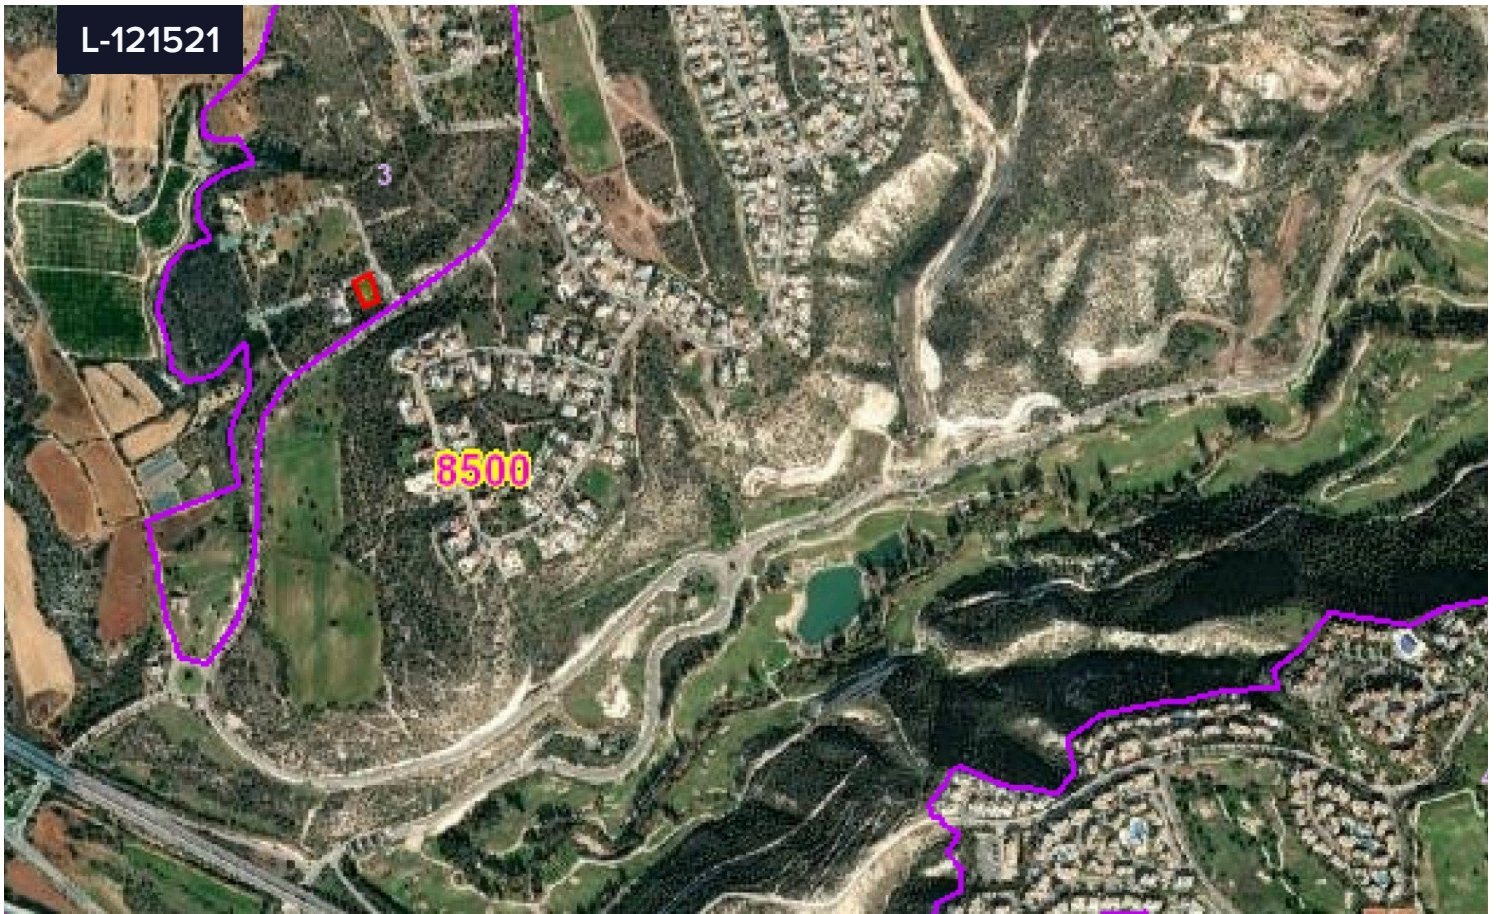

L-121521

Land For Sale In Kouklia Pafou Paphos Cyprus

€180,000

 Kouklia, Paphos

Area

 995 m²

Type

Field

Title deed

Yes

Agricultural land for Sale in Kouklia Community, Paphos. The land has a rectangular shape and excellent views. The land area is 995 square meters. Building density: 10% Coverage: 10% Permitted number of floors: 2 For more info please contact us.

Το οικόπεδο έχει ορθογώνιο σχήμα και εξαιρετική θέα.

Το οικόπεδο είναι 995 τετραγωνικά μέτρα.

Δόμηση: 10%

Κάλυψη: 10%

Επιτρεπόμενος αριθμός ορόφων: 2

Για περισσότερες πληροφορίες επικοινωνήστε μαζί μας.